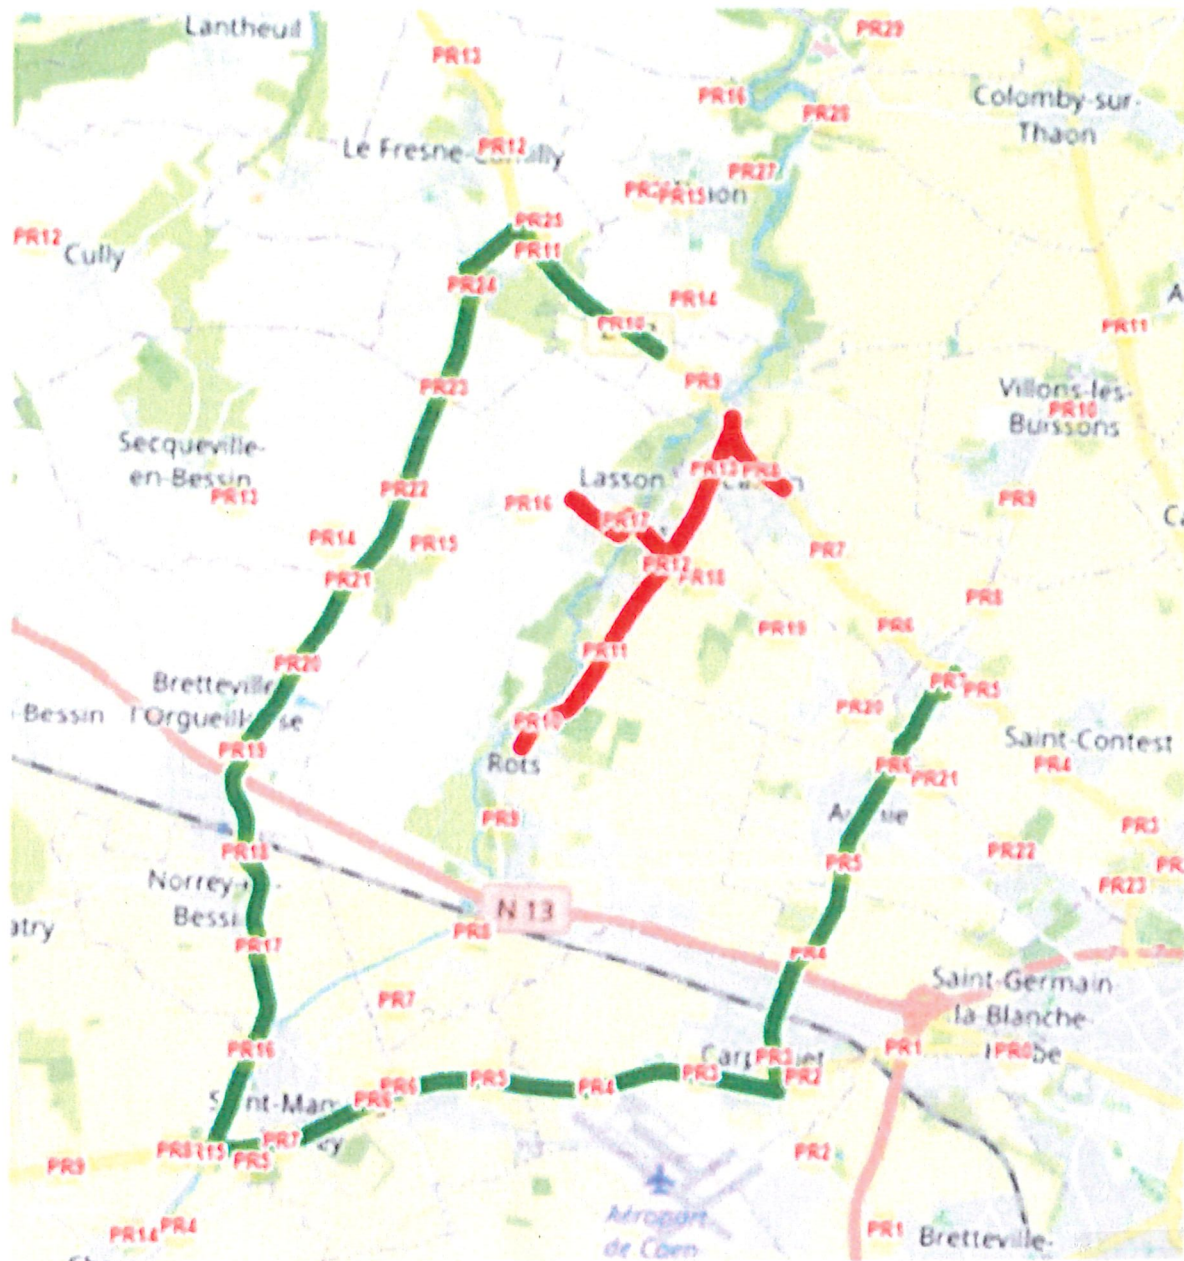

LES Foulies de la Meuse

Arrêté Temporaire N°2024T0431

Mesure de circulation interdite

Routes de la déviation

10 Novembre 2024.
de 8h00 à 14h00

Le 10 novembre 2024, la circulation de tous les véhicules est interdite, de 08 h 00 à 14 h 00, sur :

- D170 du PR 9+0722 au PR 13+0401 dans les deux sens de circulation (CAIRON, ROSEL et ROTS) situés en et hors agglomération
- D126 du PR 16+0417 au PR 17+0605 dans les deux sens de circulation (ROSEL et ROTS) situés en et hors agglomération
- D22 du PR 7+0715 au PR 8+0602 dans les deux sens de circulation (CAIRON) situés en agglomération